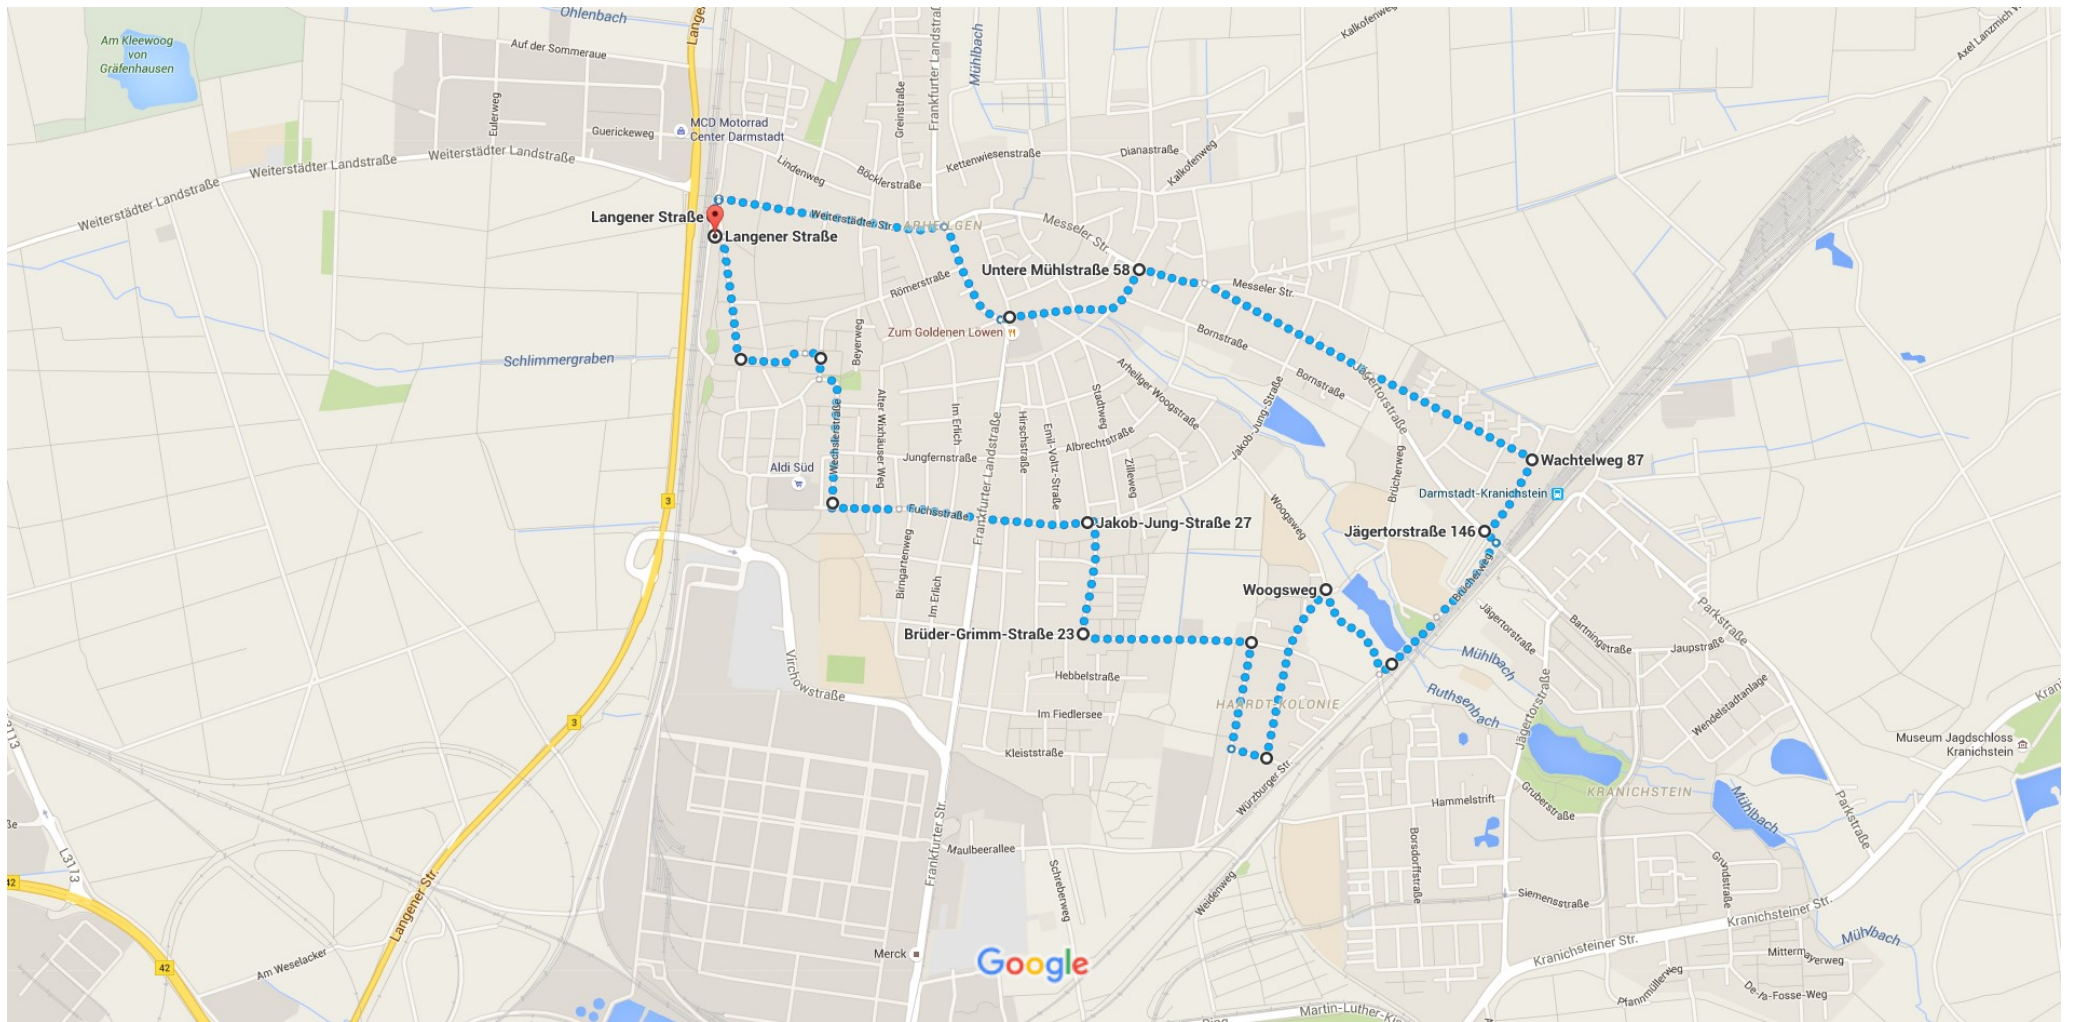

Langener Straße, 64291 Darmstadt, Deutschland nach Langener Straße, 64291 Darmstadt, Deutschland Zu Fuß 7,4 km, 1 Std. 30 Min.

Kartendaten © 2016 GeoBasis-DE/BKG (©2009),Google 1000 ft

via Weiterstädter Str. und Frankfurter Landstraße

1 Std. 30 Min.

7,4 km